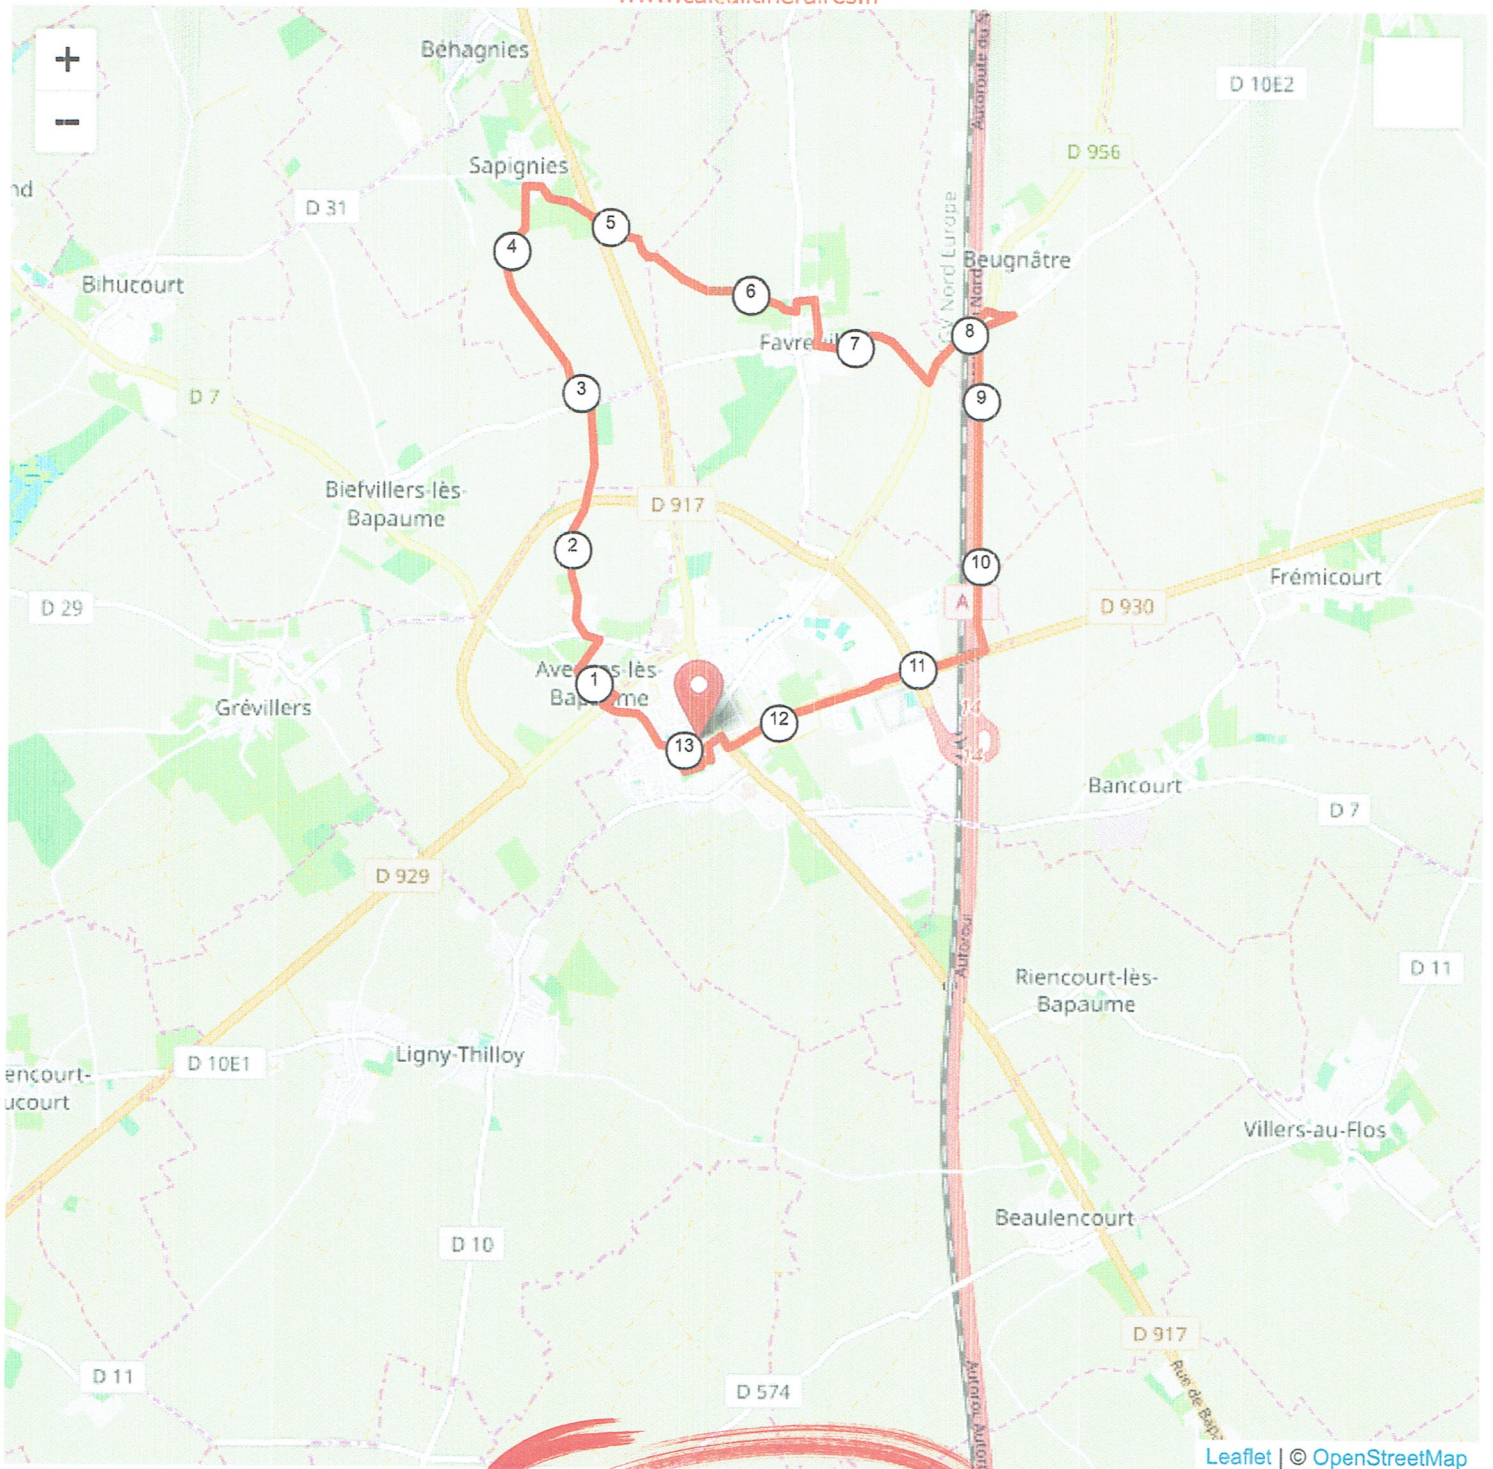

**Mon parcours sportif**  
[ 8388,8 m - 8,39 km ]

**Topographie du parcours**

**Mascha FB 8 km**

Leaflet | © OpenStreetMap

**Mon parcours sportif**

[ 13103 m - 13.1 km ]

13 km

Marche F B